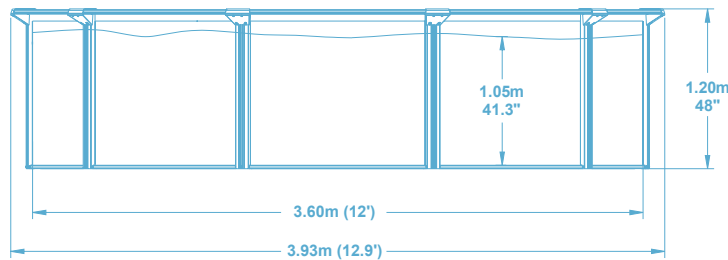

365 DAYS STAY OUT
Utilisable 365 jours par an
Utilizable todo el año
Ganzjährig nutzbar
365 Dagen verblijf out
Utilizzabile tutto l'anno

ITEM • Article • Artículo • Artikel • Artikel • Prodotto

56571
360 x 120cm
12' x 48"
HYDRIMUM™
6942138932737

Ø 38mm
Ø 1.50"

INCLUDES • Inclus • Incluye • Inhalt • Bevat • Include

CARTRIDGE
Cartouche
Cartucho
Kartusche
Filter
Cartuccia
58094

GROUND CLOTH
Tapis de sol
Esterilla para el suelo
Bodenplane
Grondzeil
Tappeto base
58002